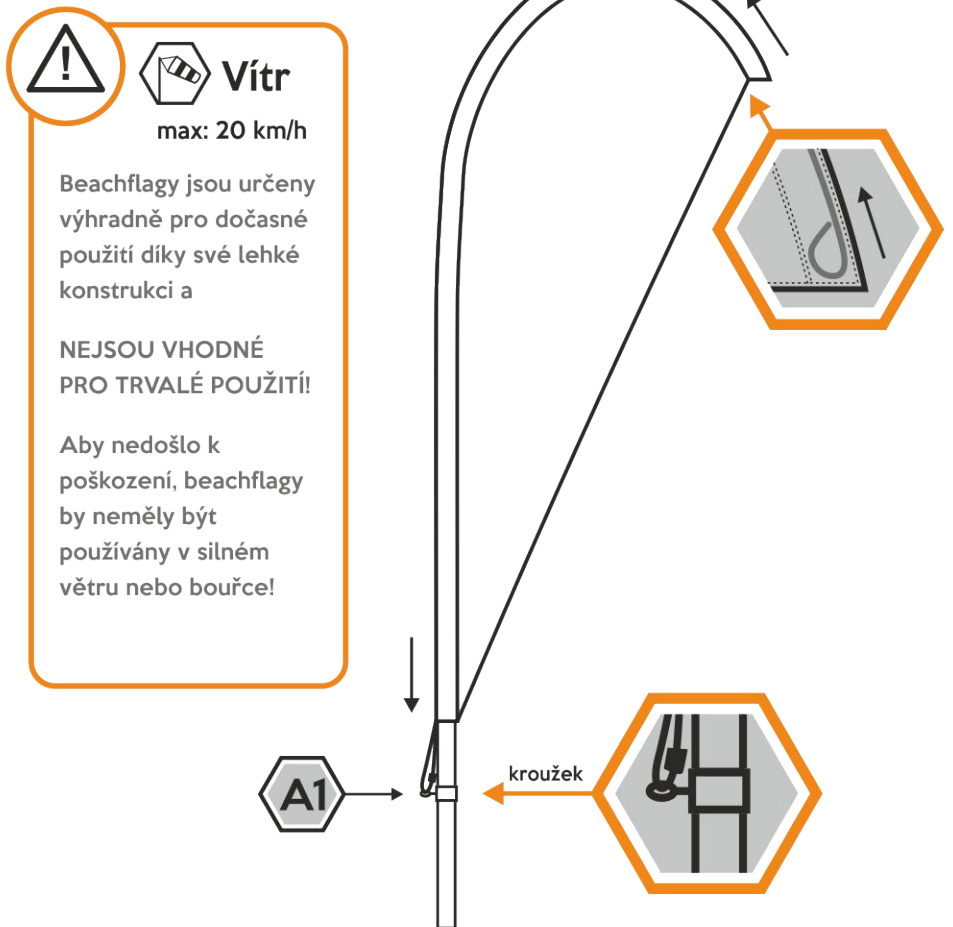

BEACHFLAG

I. Montáž konstrukce

A + B + C

BEACHFLAG

II. Montáž vlajky

Důležité upozornění:

! Prosim vezměte na vědomí, že vlajka by měla být před prvním použitím vypraná.

Ošetrovací symboly:

BEACHFLAG DROP

DROP 1,5	DROP 2,0	DROP 2,4	DROP 3,4	DROP 4,4
 <p>A B C</p> <p>Aluminium Art: D-0.15 / 1 / D0.98</p>	 <p>A B C</p> <p>Aluminium Art: D-0.65 / 1 / D0.98</p>	 <p>A B C</p> <p>Aluminium Art: D-1 / 1 / D1</p>	 <p>A B C</p> <p>Aluminium Art: D-2 / 1 / D1</p>	 <p>A B C</p> <p>Aluminium Art: D-3 / 1 / D1</p>
 <p>Flag</p>	 <p>Flag</p>	 <p>Flag</p>	 <p>Flag</p>	 <p>Flag</p>
 <p>Transportbag</p>	 <p>Transportbag</p>	 <p>Transportbag</p>	 <p>Transportbag</p>	 <p>Transportbag</p>