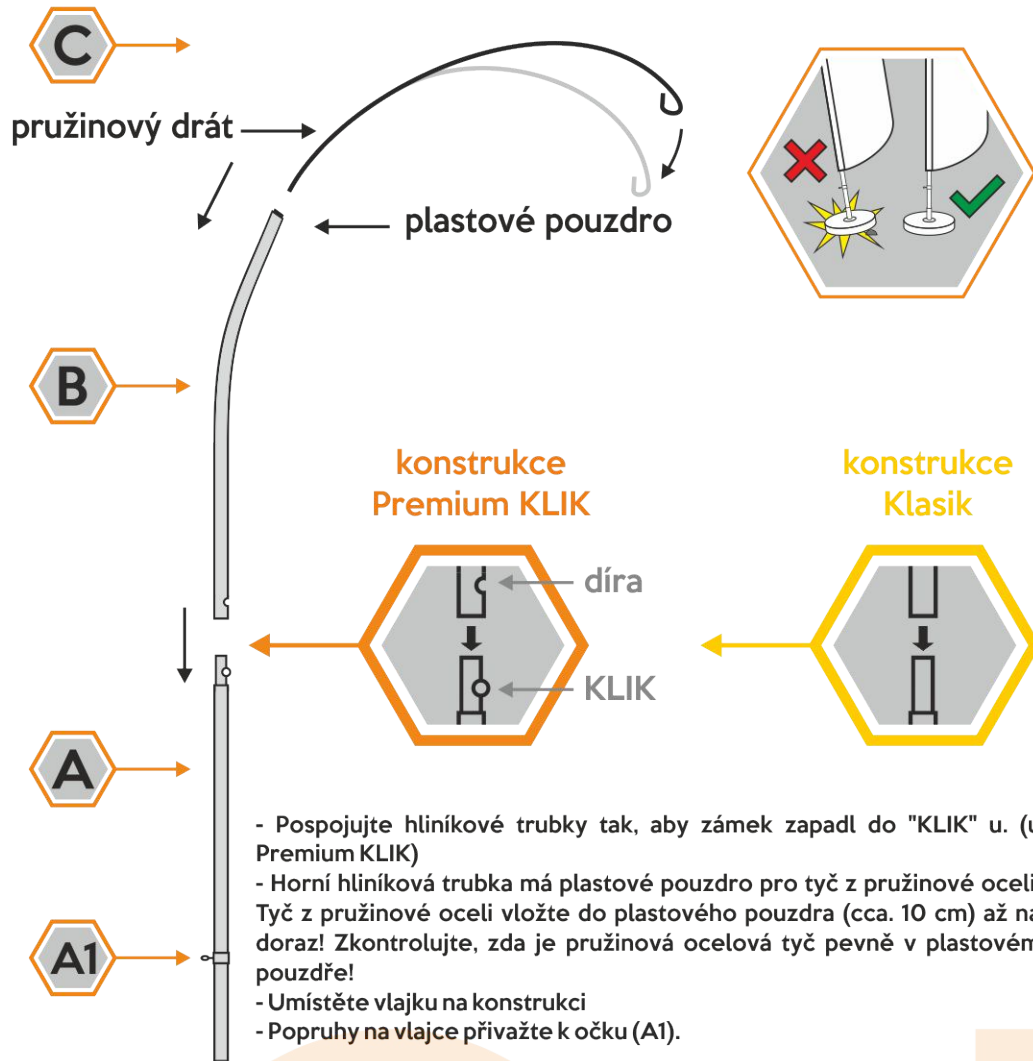

BEACHFLAG

I. Montáž konstrukce

A + B + C

BEACHFLAG

II. Montáž vlajky

Důležité upozornění:

! Prosim vezměte na vědomí, že vlajka by měla být před prvním použitím vypraná.

Ošetrovací symboly:

BEACHFLAG DROP

DROP 1,5	DROP 2,0	DROP 2,4	DROP 3,4	DROP 4,4
 <p>A B C</p> <p>Aluminium Art: D-0.15 / 1 / D0.98</p>	 <p>A B C</p> <p>Aluminium Art: D-0.65 / 1 / D0.98</p>	 <p>A B C</p> <p>Aluminium Art: D-1 / 1 / D1</p>	 <p>A B C</p> <p>Aluminium Art: D-2 / 1 / D1</p>	 <p>A B C</p> <p>Aluminium Art: D-3 / 1 / D1</p>
 <p>Flag</p>	 <p>Flag</p>	 <p>Flag</p>	 <p>Flag</p>	 <p>Flag</p>
 <p>Transportbag</p>	 <p>Transportbag</p>	 <p>Transportbag</p>	 <p>Transportbag</p>	 <p>Transportbag</p>