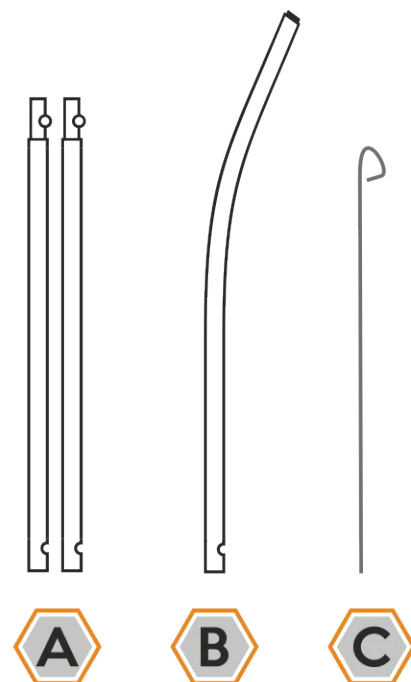

SHARK 4,0

Aluminium
Art: S-2 / 1 / S0.85